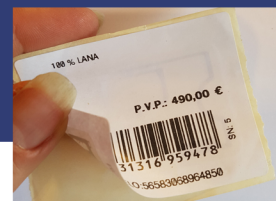

#### ACCESSOIRES :

Étiquette vêtement à coudre

Étiquette lunettes à coller

Étiquette à coller

ACCESS FRANCE SECURITE & RFID

1 allée des chênes - 44360 VIGNEUX DE BRETAGNE

Tel : 02.28.02.07.95 - Fax : 02.28.02.07.96