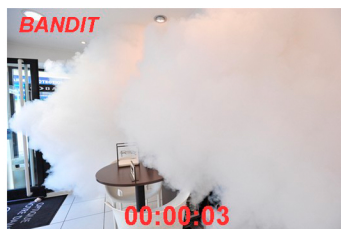

ACCESS FRANCE SECURITE
1 allée des chênes - 44360 VIGNEUX DE BRETAGNE
Tel : 02.28.02.07.95 - Fax : 02.28.02.07.96
contact@accessfrance.com