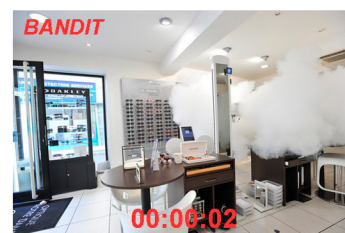

ACCESS FRANCE SECURITE
1 allée des chênes - 44360 VIGNEUX DE BRETAGNE
Tel : 02.28.02.07.95 - Fax : 02.28.02.07.96
contact@accessfrance.com