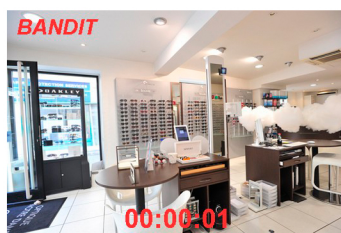

ACCESS FRANCE SECURITE
1 allée des chênes - 44360 VIGNEUX DE BRETAGNE
Tel : 02.28.02.07.95 - Fax : 02.28.02.07.96
contact@accessfrance.com